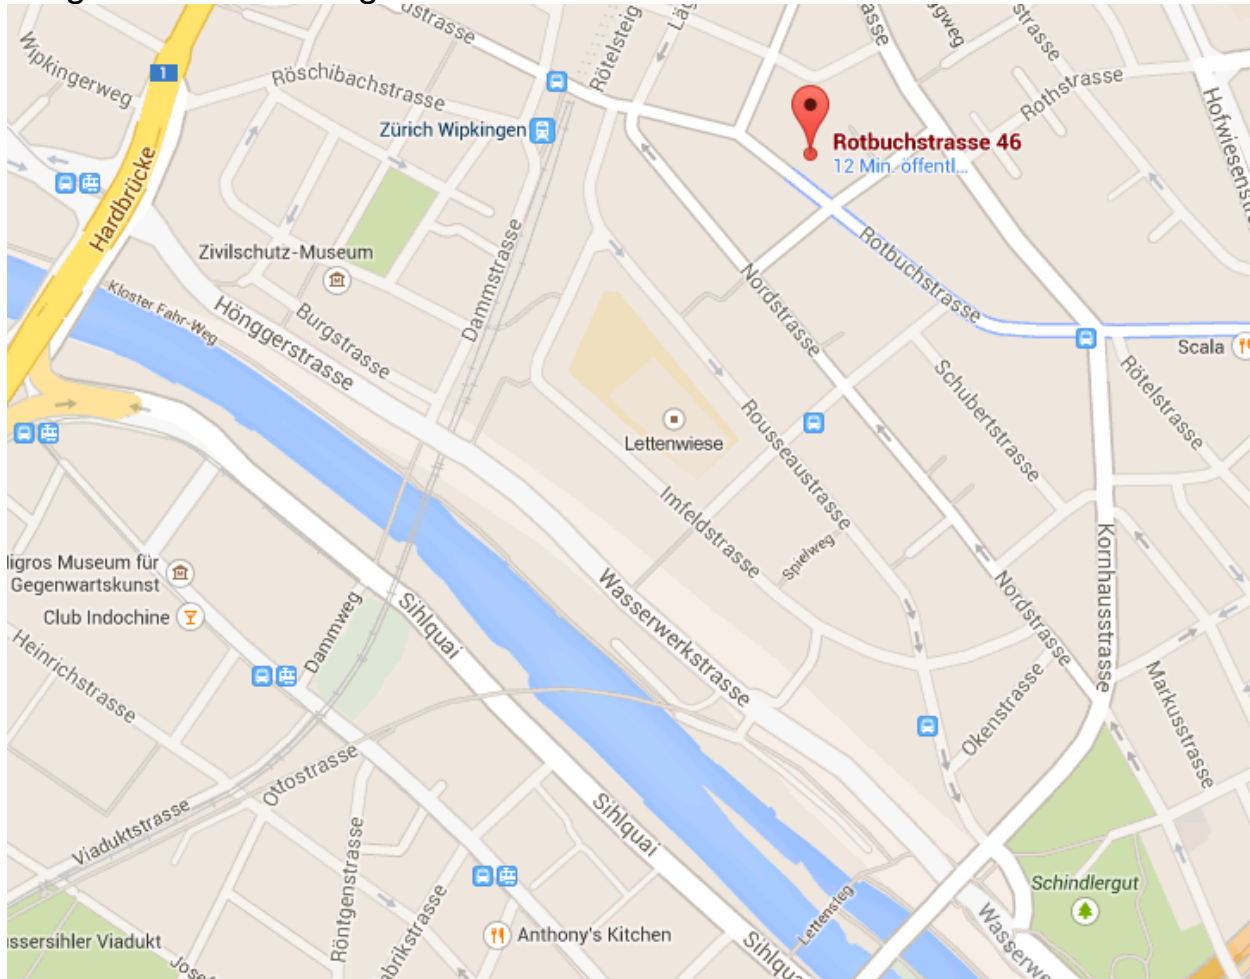

Kursort

Kompetenz-Zentrum Spitex Zürich

Rotbuchstrasse 46, 8037 Zürich

Erdgeschoss / Sitzungszimmer

Der Kursraum befindet sich im Erdgeschoss, bitte beachten Sie die Aushänge.

Sie erreichen uns...

Bus 46 ab Zürich HB bis Bahnhof Wipkingen

Bus 33 ab Bahnhof Hardbrücke bis Haltestelle Nürnbergstrasse

Bitte beachten Sie auch den beigefügten Lageplan.

Es stehen **KEINE** Besucherparkplätze im Zentrum zur Verfügung. Bitte benutzen Sie öffentliche Verkehrsmittel oder planen Sie gegebenenfalls ausreichend Zeit für die Parkplatzsuche ein.